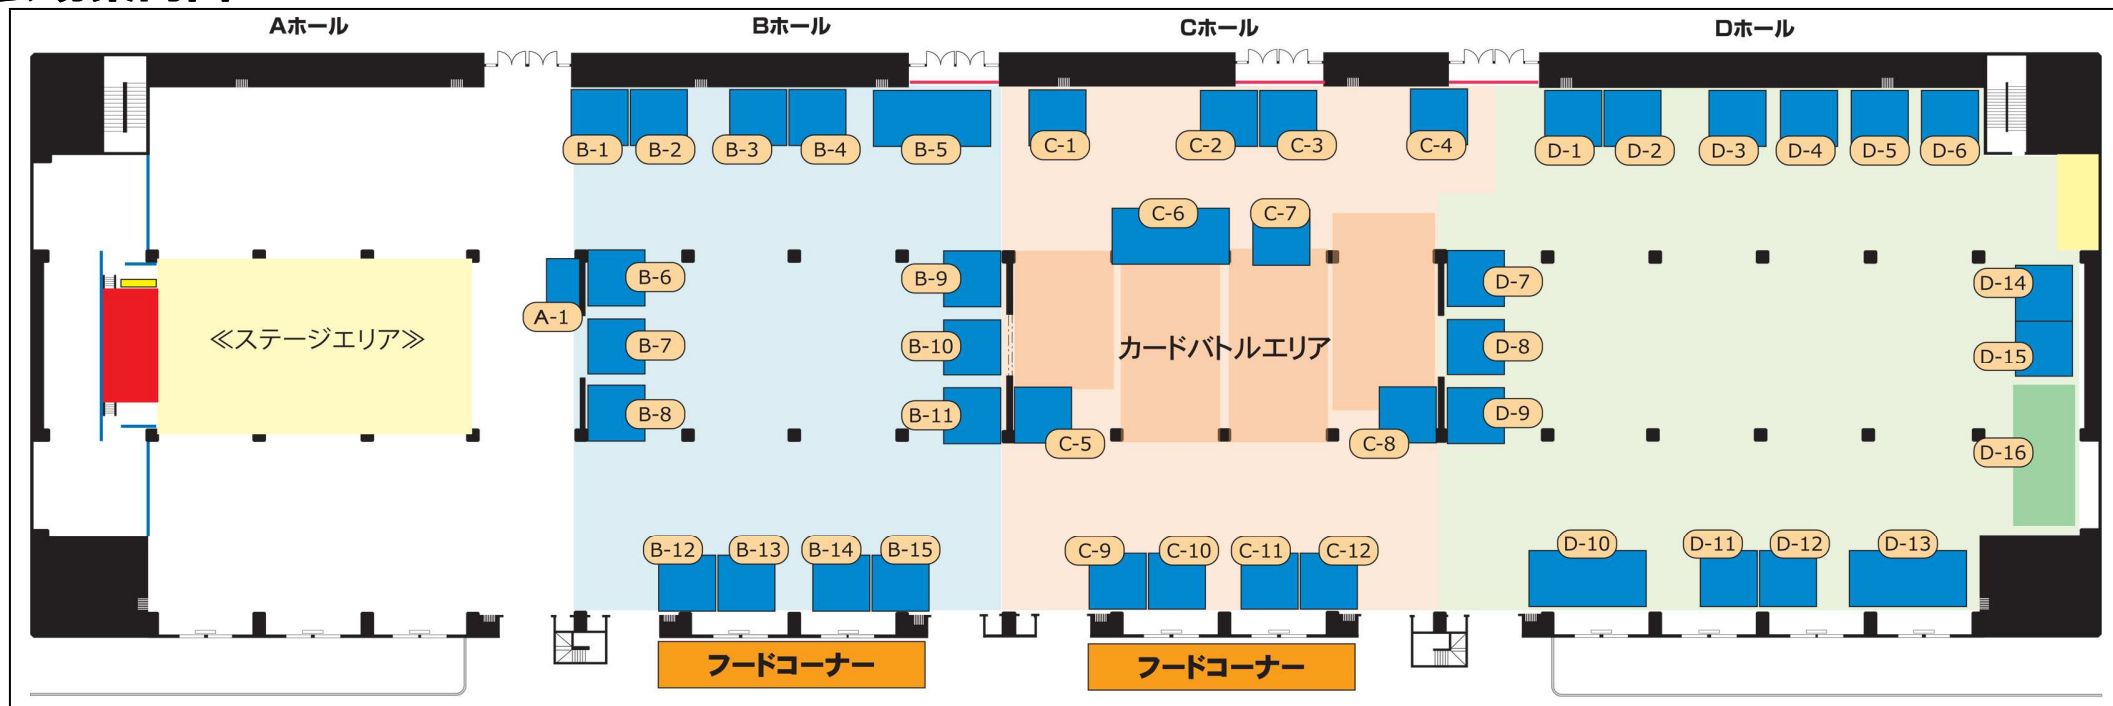

# 会場案内図

## ●出展ブースリスト

Aホール<<ステージエリア>>		A-1	Cホール		Dホール	
Bホール		C-1		D-1	WillGroup	
B-1	日本一ソフトウェア	C-2		D-2	Navel	
B-2	二次元コスパ / ジースタ	C-3		D-3	ハイクオソフト	
B-3	エグゾースト	C-4		D-4	ユニゾンシフト	
B-4	キャラアニ	C-5		D-5	トイズ・プランニング	
B-5	BaseSon	C-6		D-6	ニトロプラスPRブース	
B-6	5pb. / GigasDrop.	C-7		D-7	アイディアファクトリー・コンパイルハート	
B-7	bolero	C-8		D-8	Whirlpool	
B-8	Selen / sprite	C-9		D-9	OVERDRIVE	
B-9	アージュ	C-10		D-10	猫天商会 × minori	
B-10	パープルソフトウェア	C-11		D-11	ういんどみる	
B-11	ラビットnet	C-12		D-12	ALcot	
B-12	すたじお緑茶			D-13	ファミ通文庫 / ファミ通コミッククリア / 武装中学生	
B-13	フロントウイング			D-14	公式グッズ / 委託販売コーナー	
B-14	Innocent Grey&Noesis			D-15	TECH GIAN編集部	
B-15	ケロQ & 枕			D-16	『フォトカノ』体験コーナー	